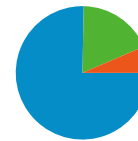

- Motores de búsqueda
  1.882,00 (75,31%)
- Tráfico directo
  456,00 (18,25%)
- Sitios web de referencia
  161,00 (6,44%)

Fuentes de tráfico principales

Fuentes	Visitas	Porcentaje de visitas	Palabras clave	Visitas	Porcentaje de visitas
google (organic)	1.676	67,07%	sala primera	196	10,41%
(direct) ((none))	456	18,25%	sala primera de la corte	80	4,25%
yahoo (organic)	84	3,36%	poder judicial	76	4,04%
search (organic)	59	2,36%	poder judicial costa rica	63	3,35%
bing (organic)	52	2,08%	poder-judicial.go.cr	43	2,28%