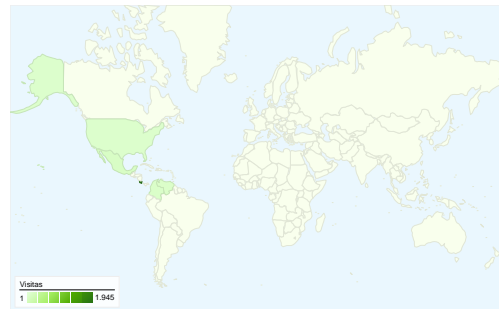

**Uso del sitio**

**2.499** Visitas

**41,66%** Porcentaje de rebote

**10.567** Páginas vistas

**00:02:56** Promedio de tiempo en el sitio

**4,23** Páginas/visita

**45,58%** Porcentaje de visitas nuevas

**Visión general de usuarios**

**Usuarios del sitio web**  
**1.422**

**Gráfico de visitas por ubicación world**

**Visión general de las fuentes de tráfico**

- **Motores de búsqueda**  
1.882,00 (75,31%)
- **Tráfico directo**  
456,00 (18,25%)
- **Sitios web de referencia**  
161,00 (6,44%)

# Gráfico de visitas por ubicación

En comparación con: Sitio

2.499 visitas provinieron de 28 países/territorios.

Uso del sitio

País/territorio	Visitas	Páginas/visita	Promedio de tiempo en el sitio	Porcentaje de visitas nuevas	Porcentaje de rebote
Costa Rica	1.945	4,75	00:03:17	35,42%	34,29%
Mexico	91	1,66	00:00:35	95,60%	75,82%
Colombia	67	2,81	00:01:34	82,09%	71,64%
Venezuela	66	2,45	00:03:01	65,15%	78,79%
United States	47	2,96	00:01:34	65,96%	44,68%
Peru	40	1,80	00:01:05	87,50%	65,00%
Ecuador	38	1,61	00:00:28	94,74%	73,68%
Argentina	31	2,06	00:01:18	93,55%	61,29%
Nicaragua	26	4,73	00:08:53	46,15%	50,00%
El Salvador	26	2,42	00:01:19	73,08%	53,85%

Las páginas de este sitio se han visitado un total de 10.567 veces.

10.567 Páginas vistas

6.356 Visitas únicas

41,66% Porcentaje de rebote