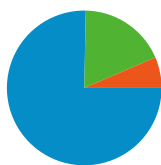

**Uso del sitio**

**2.499** Visitas

**41,66%** Porcentaje de rebote

**10.567** Páginas vistas

**00:02:56** Promedio de tiempo en el sitio

**4,23** Páginas/visita

**45,58%** Porcentaje de visitas nuevas

**Visión general de usuarios**

**Usuarios del sitio web**  
**1.422**

**Gráfico de visitas por ubicación world**

**Visión general de las fuentes de tráfico**

- **Motores de búsqueda**  
1.882,00 (75,31%)
- **Tráfico directo**  
456,00 (18,25%)
- **Sitios web de referencia**  
161,00 (6,44%)

## Fuentes de tráfico principales

Fuentes	Visitas	Porcentaje de visitas	Palabras clave	Visitas	Porcentaje de visitas
google (organic)	1.676	67,07%	sala primera	196	10,41%
(direct) ((none))	456	18,25%	sala primera de la corte	80	4,25%
yahoo (organic)	84	3,36%	poder judicial	76	4,04%
search (organic)	59	2,36%	poder judicial costa rica	63	3,35%
bing (organic)	52	2,08%	poder-judicial.go.cr	43	2,28%

Las páginas de este sitio se han visitado un total de 10.567 veces.

10.567 Páginas vistas

6.356 Visitas únicas

41,66% Porcentaje de rebote