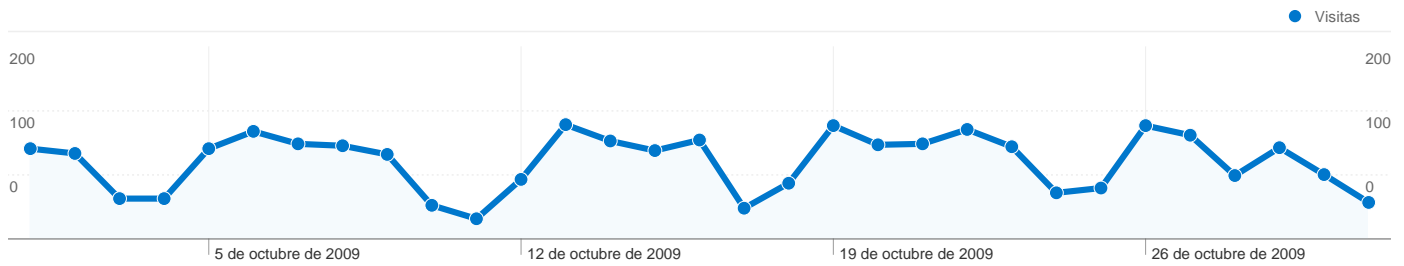

# Visión general de usuarios

En comparación con: Sitio

**1.422 usuarios han visitado este sitio.**

**2.499** Visitas

**1.422** Usuario único absoluto

**10.567** Páginas vistas

**4,23** Promedio de páginas vistas

**00:02:56** Tiempo en el sitio

**41,66%** Porcentaje de rebote

**45,58%** Nuevas visitas

# Visión general de las fuentes de tráfico

01/10/2009 - 31/10/2009

En comparación con: Sitio

Todas las fuentes de tráfico han enviado un total de 2.499 visitas.

18,25% Tráfico directo

6,44% Sitios web de referencia