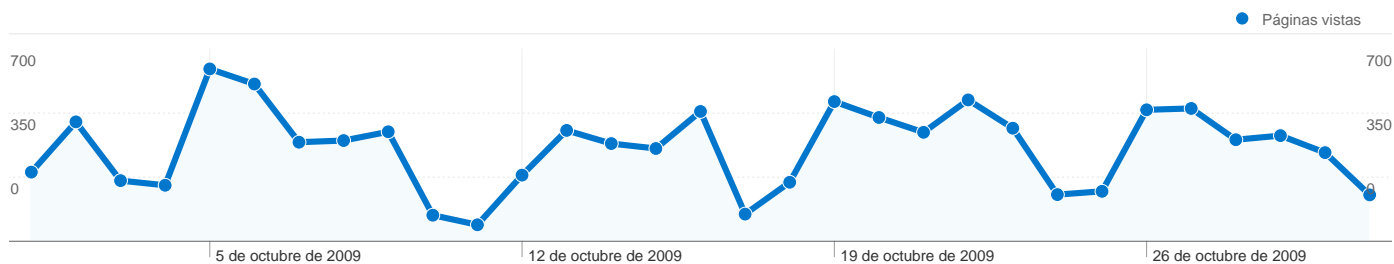

## Fuentes de tráfico principales

Fuentes	Visitas	Porcentaje de visitas	Palabras clave	Visitas	Porcentaje de visitas
google (organic)	1.676	67,07%	sala primera	196	10,41%
(direct) ((none))	456	18,25%	sala primera de la corte	80	4,25%
yahoo (organic)	84	3,36%	poder judicial	76	4,04%
search (organic)	59	2,36%	poder judicial costa rica	63	3,35%
bing (organic)	52	2,08%	poder-judicial.go.cr	43	2,28%

# Gráfico de visitas por ubicación

En comparación con: Sitio

2.499 visitas provinieron de 28 países/territorios.

Uso del sitio

País/territorio	Visitas	Páginas/visita	Promedio de tiempo en el sitio	Porcentaje de visitas nuevas	Porcentaje de rebote
Costa Rica	1.945	4,75	00:03:17	35,42%	34,29%
Mexico	91	1,66	00:00:35	95,60%	75,82%
Colombia	67	2,81	00:01:34	82,09%	71,64%
Venezuela	66	2,45	00:03:01	65,15%	78,79%
United States	47	2,96	00:01:34	65,96%	44,68%
Peru	40	1,80	00:01:05	87,50%	65,00%
Ecuador	38	1,61	00:00:28	94,74%	73,68%
Argentina	31	2,06	00:01:18	93,55%	61,29%
Nicaragua	26	4,73	00:08:53	46,15%	50,00%
El Salvador	26	2,42	00:01:19	73,08%	53,85%

Las páginas de este sitio se han visitado un total de 10.567 veces.

10.567 Páginas vistas

6.356 Visitas únicas

41,66% Porcentaje de rebote