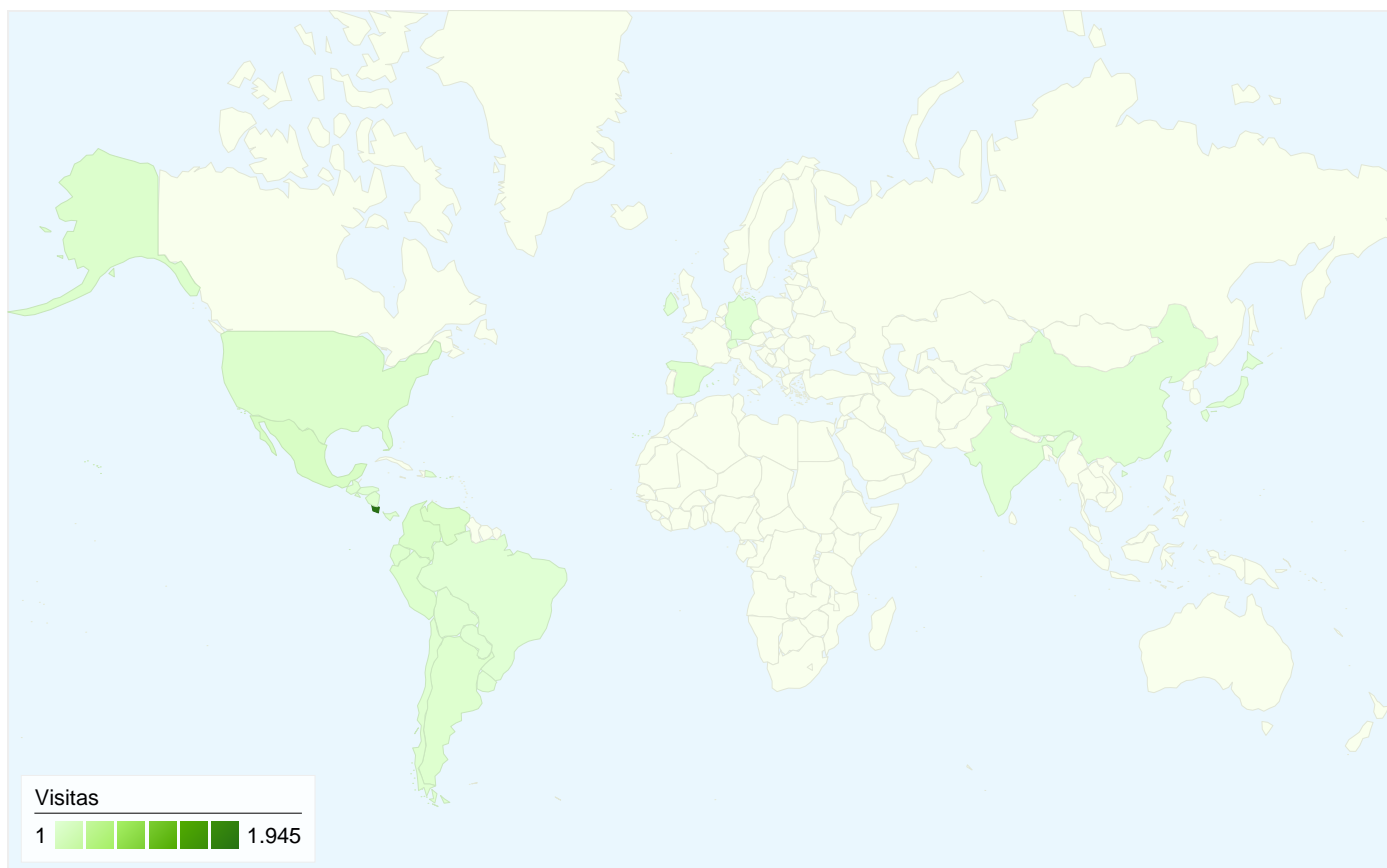

**Usuarios del sitio web**  
**1.422**

**Gráfico de visitas por ubicación world**

**Visión general de las fuentes de tráfico**

- **Motores de búsqueda**  
1.882,00 (75,31%)
- **Tráfico directo**  
456,00 (18,25%)
- **Sitios web de referencia**  
161,00 (6,44%)

# Visión general de las fuentes de tráfico

01/10/2009 - 31/10/2009

En comparación con: Sitio

Todas las fuentes de tráfico han enviado un total de 2.499 visitas.

18,25% Tráfico directo

6,44% Sitios web de referencia

75,31% Motores de búsqueda

- Motores de búsqueda  
1.882,00 (75,31%)
- Tráfico directo  
456,00 (18,25%)
- Sitios web de referencia  
161,00 (6,44%)

# Gráfico de visitas por ubicación

En comparación con: Sitio

2.499 visitas provinieron de 28 países/territorios.

Uso del sitio

País/territorio	Visitas	Páginas/visita	Promedio de tiempo en el sitio	Porcentaje de visitas nuevas	Porcentaje de rebote
Costa Rica	1.945	4,75	00:03:17	35,42%	34,29%
Mexico	91	1,66	00:00:35	95,60%	75,82%
Colombia	67	2,81	00:01:34	82,09%	71,64%
Venezuela	66	2,45	00:03:01	65,15%	78,79%
United States	47	2,96	00:01:34	65,96%	44,68%
Peru	40	1,80	00:01:05	87,50%	65,00%
Ecuador	38	1,61	00:00:28	94,74%	73,68%
Argentina	31	2,06	00:01:18	93,55%	61,29%
Nicaragua	26	4,73	00:08:53	46,15%	50,00%
El Salvador	26	2,42	00:01:19	73,08%	53,85%