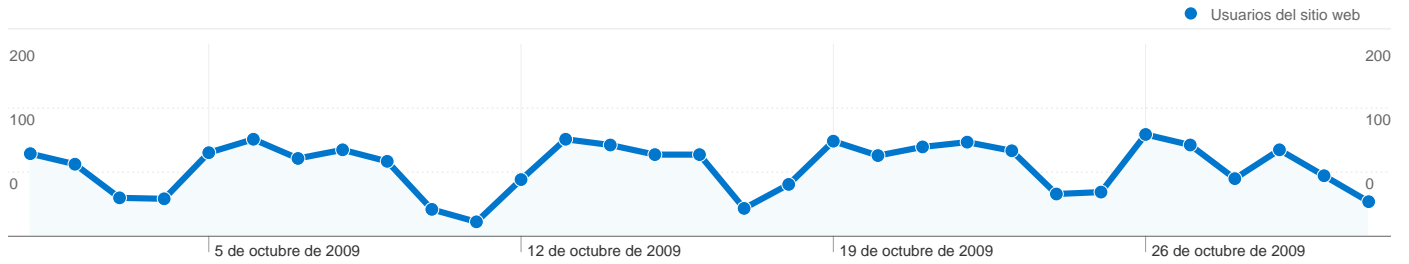

**Uso del sitio**

**2.499** Visitas

**41,66%** Porcentaje de rebote

**10.567** Páginas vistas

**00:02:56** Promedio de tiempo en el sitio

**4,23** Páginas/visita

**45,58%** Porcentaje de visitas nuevas

**Visión general de usuarios**

**Usuarios del sitio web**  
**1.422**

**Gráfico de visitas por ubicación world**

**Visión general de las fuentes de tráfico**

- **Motores de búsqueda**  
1.882,00 (75,31%)
- **Tráfico directo**  
456,00 (18,25%)
- **Sitios web de referencia**  
161,00 (6,44%)

**Visión general del contenido**

Páginas	Páginas vistas	Porcentaje de páginas vistas
/salaprimera/	1.530	14,48%
/salaprimera/menu_expedient	1.148	10,86%
/salaprimera/menu_tesaurosal	882	8,35%
/salaprimera/menu_revista.ht	341	3,23%
/salaprimera/fallos_relevantes.	320	3,03%

# Visión general de usuarios

En comparación con: Sitio

**1.422 usuarios han visitado este sitio.**

**2.499** Visitas

**1.422** Usuario único absoluto

**10.567** Páginas vistas

**4,23** Promedio de páginas vistas