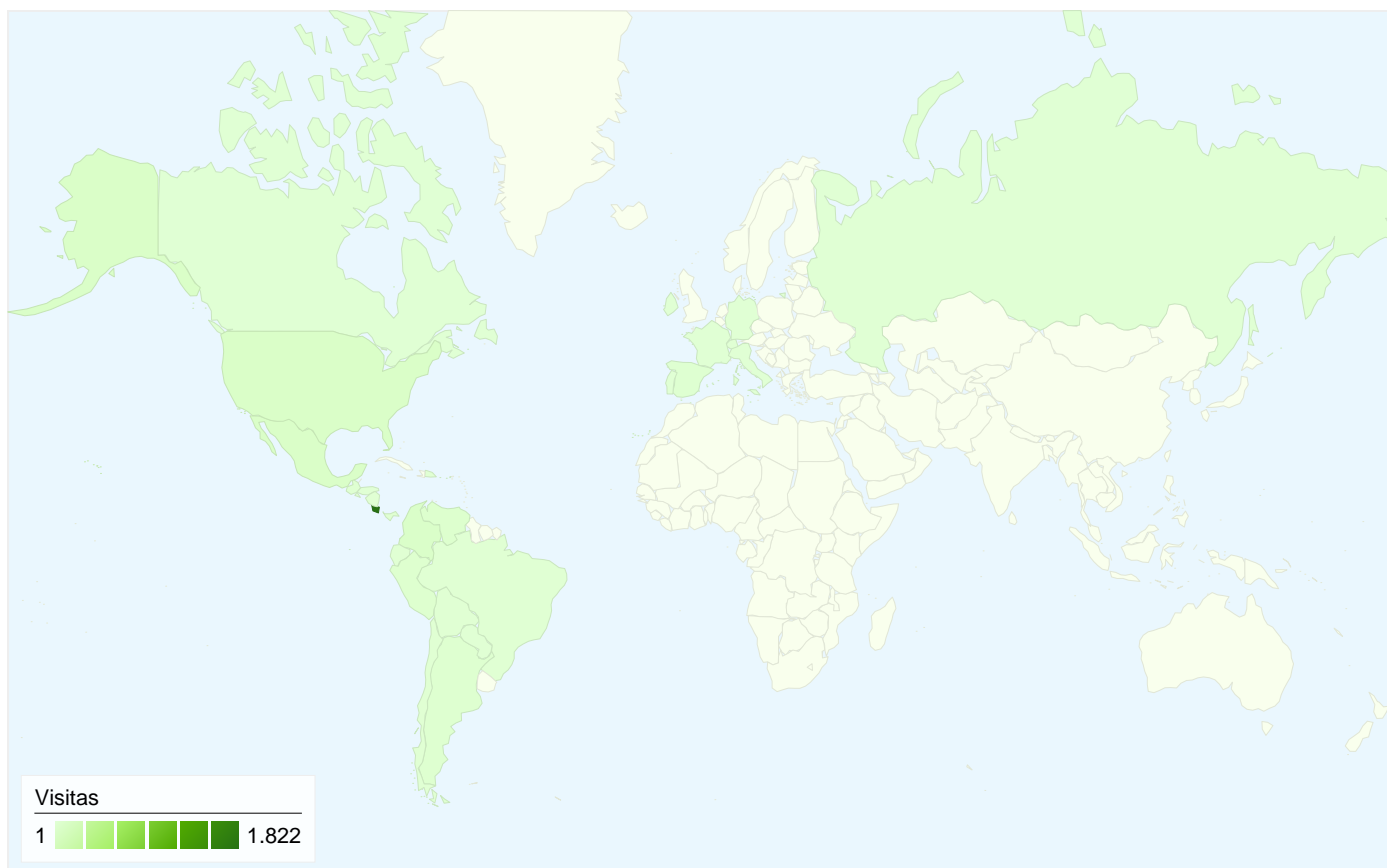

Visión general de usuarios

En comparación con: Sitio

1.301 usuarios han visitado este sitio.

2.269 Visitas

1.301 Usuario único absoluto

9.393 Páginas vistas

4,14 Promedio de páginas vistas

00:03:13 Tiempo en el sitio

Visión general de las fuentes de tráfico

01/02/2010 - 28/02/2010

En comparación con: Sitio

Todas las fuentes de tráfico han enviado un total de 2.269 visitas.

16,22% Tráfico directo

5,33% Sitios web de referencia

78,45% Motores de búsqueda

- Motores de búsqueda
1.780,00 (78,45%)
- Tráfico directo
368,00 (16,22%)
- Sitios web de referencia
121,00 (5,33%)

Fuentes de tráfico principales

| Fuentes | Visitas | Porcentaje de visitas |
|-------------------|---------|-----------------------|
| google (organic) | 1.622 | 71,49% |
| (direct) ((none)) | 368 | 16,22% |
| yahoo (organic) | 52 | 2,29% |
| bing (organic) | 50 | 2,20% |
| search (organic) | 46 | 2,03% |

Gráfico de visitas por ubicación

En comparación con: Sitio

2.269 visitas provinieron de 29 países/territorios.

Uso del sitio

| País/territorio | Visitas | Páginas/visita | Promedio de tiempo en el sitio | Porcentaje de visitas nuevas | Porcentaje de rebote |
|-------------------|--------------|----------------|--------------------------------|------------------------------|----------------------|
| Costa Rica | 1.822 | 4,51 | 00:03:36 | 35,46% | 36,61% |
| Mexico | 69 | 1,46 | 00:00:42 | 94,20% | 76,81% |
| United States | 69 | 4,84 | 00:02:11 | 34,78% | 27,54% |
| Colombia | 64 | 1,95 | 00:01:38 | 84,38% | 70,31% |
| Venezuela | 35 | 1,66 | 00:01:21 | 100,00% | 74,29% |
| Peru | 29 | 3,59 | 00:01:07 | 96,55% | 48,28% |
| Argentina | 26 | 2,92 | 00:02:37 | 73,08% | 61,54% |
| Spain | 22 | 1,18 | 00:00:23 | 90,91% | 81,82% |
| Panama | 19 | 2,89 | 00:01:51 | 84,21% | 47,37% |
| Guatemala | 16 | 2,31 | 00:00:20 | 93,75% | 81,25% |