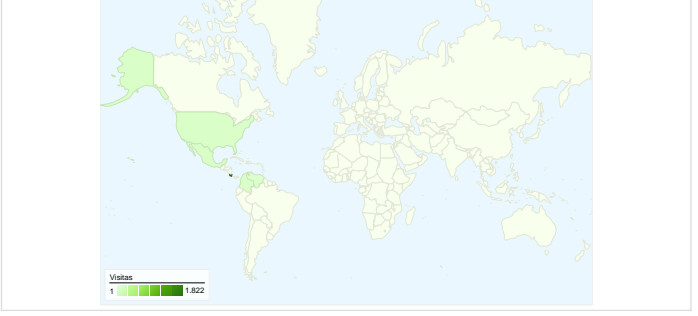

Visión general de usuarios

Gráfico de visitas por ubicación

Visión general de las fuentes de tráfico

Visión general del contenido

| Páginas | Páginas vistas | Porcentaje de páginas vistas |
|---------------------------------|----------------|------------------------------|
| /salaprimera/ | 1.461 | 15,55% |
| /salaprimera/menu_expedient | 1.184 | 12,61% |
| /salaprimera/menu_tesaurosal | 741 | 7,89% |
| /salaprimera/fallos_relevantes. | 303 | 3,23% |
| /salaprimera/menu_integracio | 303 | 3,23% |

Visión general de usuarios

En comparación con: Sitio

1.301 usuarios han visitado este sitio.

2.269 Visitas

1.301 Usuario único absoluto

9.393 Páginas vistas

4,14 Promedio de páginas vistas

00:03:13 Tiempo en el sitio

Visión general de las fuentes de tráfico

01/02/2010 - 28/02/2010

En comparación con: Sitio

Todas las fuentes de tráfico han enviado un total de 2.269 visitas.

16,22% Tráfico directo

5,33% Sitios web de referencia

Gráfico de visitas por ubicación

En comparación con: Sitio

2.269 visitas provinieron de 29 países/territorios.

Uso del sitio

| País/territorio | Visitas | Páginas/visita | Promedio de tiempo en el sitio | Porcentaje de visitas nuevas | Porcentaje de rebote |
|-------------------|--------------|----------------|--------------------------------|------------------------------|----------------------|
| Costa Rica | 1.822 | 4,51 | 00:03:36 | 35,46% | 36,61% |
| Mexico | 69 | 1,46 | 00:00:42 | 94,20% | 76,81% |
| United States | 69 | 4,84 | 00:02:11 | 34,78% | 27,54% |
| Colombia | 64 | 1,95 | 00:01:38 | 84,38% | 70,31% |
| Venezuela | 35 | 1,66 | 00:01:21 | 100,00% | 74,29% |
| Peru | 29 | 3,59 | 00:01:07 | 96,55% | 48,28% |
| Argentina | 26 | 2,92 | 00:02:37 | 73,08% | 61,54% |
| Spain | 22 | 1,18 | 00:00:23 | 90,91% | 81,82% |
| Panama | 19 | 2,89 | 00:01:51 | 84,21% | 47,37% |
| Guatemala | 16 | 2,31 | 00:00:20 | 93,75% | 81,25% |