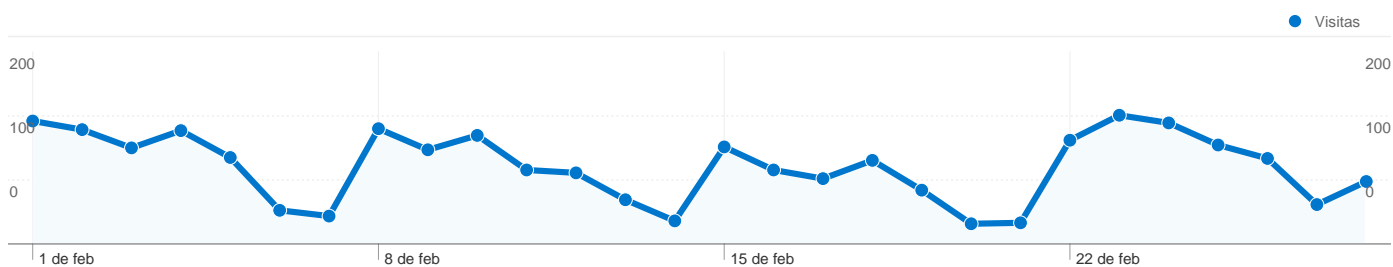

Visión general de usuarios

Gráfico de visitas por ubicación

Visión general de las fuentes de tráfico

Visión general del contenido

| Páginas | Páginas vistas | Porcentaje de páginas vistas |
|---------------------------------|----------------|------------------------------|
| /salaprimera/ | 1.461 | 15,55% |
| /salaprimera/menu_expedient | 1.184 | 12,61% |
| /salaprimera/menu_tesaurosal | 741 | 7,89% |
| /salaprimera/fallos_relevantes. | 303 | 3,23% |
| /salaprimera/menu_integracio | 303 | 3,23% |

Visión general de usuarios

En comparación con: Sitio

1.301 usuarios han visitado este sitio.

2.269 Visitas

1.301 Usuario único absoluto

9.393 Páginas vistas

4,14 Promedio de páginas vistas

00:03:13 Tiempo en el sitio

41,21% Porcentaje de rebote

44,07% Nuevas visitas

Perfil técnico

| Navegador | Visitas | Porcentaje de visitas | Velocidad de conexión | Visitas | Porcentaje de visitas |
|-------------------|---------|-----------------------|-----------------------|---------|-----------------------|
| Internet Explorer | 1.527 | 67,30% | Unknown | 1.502 | 66,20% |
| Firefox | 481 | 21,20% | Cable | 426 | 18,77% |
| Chrome | 132 | 5,82% | DSL | 194 | 8,55% |
| Safari | 111 | 4,89% | T1 | 133 | 5,86% |
| Opera | 11 | 0,48% | Dialup | 14 | 0,62% |

Visión general de las fuentes de tráfico

01/02/2010 - 28/02/2010

En comparación con: Sitio

Todas las fuentes de tráfico han enviado un total de 2.269 visitas.

16,22% Tráfico directo

5,33% Sitios web de referencia