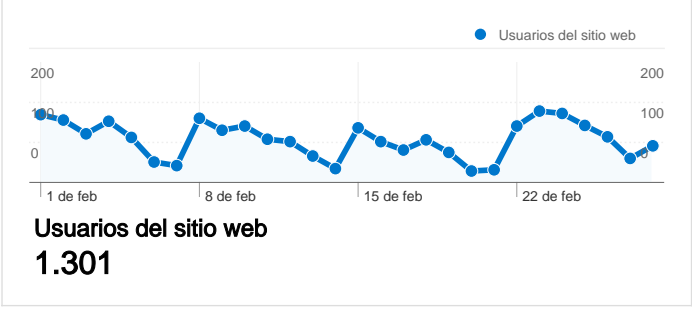

Uso del sitio

| | |
|-----------------------------|--|
| 2.269 Visitas | 41,21% Porcentaje de rebote |
| 9.393 Páginas vistas | 00:03:13 Promedio de tiempo en el sitio |
| 4,14 Páginas/visita | 44,07% Porcentaje de visitas nuevas |

Visión general de usuarios

Gráfico de visitas por ubicación

Visión general de las fuentes de tráfico

Visión general del contenido

| Páginas | Páginas vistas | Porcentaje de páginas vistas |
|---------------------------------|----------------|------------------------------|
| /salaprimera/ | 1.461 | 15,55% |
| /salaprimera/menu_expedient | 1.184 | 12,61% |
| /salaprimera/menu_tesaurosal | 741 | 7,89% |
| /salaprimera/fallos_relevantes. | 303 | 3,23% |
| /salaprimera/menu_integracio | 303 | 3,23% |

Visión general de usuarios

En comparación con: Sitio

1.301 usuarios han visitado este sitio.

2.269 Visitas

1.301 Usuario único absoluto

9.393 Páginas vistas

4,14 Promedio de páginas vistas

00:03:13 Tiempo en el sitio

Visión general de las fuentes de tráfico

01/02/2010 - 28/02/2010

En comparación con: Sitio

Todas las fuentes de tráfico han enviado un total de 2.269 visitas.

16,22% Tráfico directo

5,33% Sitios web de referencia