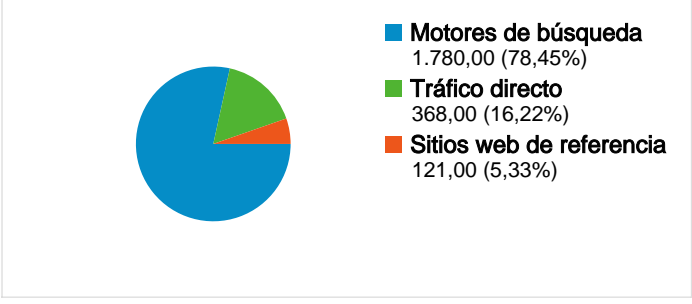

Uso del sitio

| | |
|-----------------------------|--|
| 2.269 Visitas | 41,21% Porcentaje de rebote |
| 9.393 Páginas vistas | 00:03:13 Promedio de tiempo en el sitio |
| 4,14 Páginas/visita | 44,07% Porcentaje de visitas nuevas |

Visión general de usuarios

Gráfico de visitas por ubicación

Visión general de las fuentes de tráfico

Visión general del contenido

| Páginas | Páginas vistas | Porcentaje de páginas vistas |
|---------------------------------|----------------|------------------------------|
| /salaprimera/ | 1.461 | 15,55% |
| /salaprimera/menu_expedient | 1.184 | 12,61% |
| /salaprimera/menu_tesaurosal | 741 | 7,89% |
| /salaprimera/fallos_relevantes. | 303 | 3,23% |
| /salaprimera/menu_integracio | 303 | 3,23% |

Visión general de usuarios

En comparación con: Sitio

1.301 usuarios han visitado este sitio.

2.269 Visitas

1.301 Usuario único absoluto

9.393 Páginas vistas

4,14 Promedio de páginas vistas

00:03:13 Tiempo en el sitio

Visión general de las fuentes de tráfico

01/02/2010 - 28/02/2010

En comparación con: Sitio

Todas las fuentes de tráfico han enviado un total de 2.269 visitas.

16,22% Tráfico directo

5,33% Sitios web de referencia