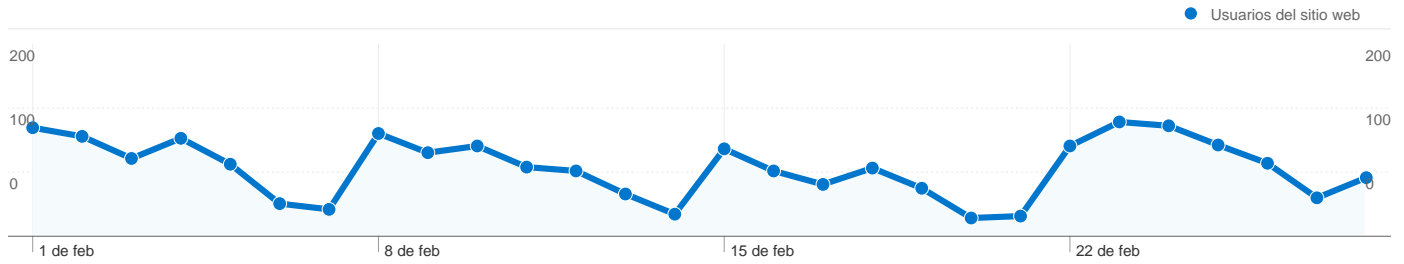

Uso del sitio

| | |
|-----------------------------|--|
| 2.269 Visitas | 41,21% Porcentaje de rebote |
| 9.393 Páginas vistas | 00:03:13 Promedio de tiempo en el sitio |
| 4,14 Páginas/visita | 44,07% Porcentaje de visitas nuevas |

Visión general de usuarios

Gráfico de visitas por ubicación

Visión general de las fuentes de tráfico

Visión general del contenido

| Páginas | Páginas vistas | Porcentaje de páginas vistas |
|---------------------------------|----------------|------------------------------|
| /salaprimera/ | 1.461 | 15,55% |
| /salaprimera/menu_expedient | 1.184 | 12,61% |
| /salaprimera/menu_tesaurosal | 741 | 7,89% |
| /salaprimera/fallos_relevantes. | 303 | 3,23% |
| /salaprimera/menu_integracio | 303 | 3,23% |

Visión general de usuarios

En comparación con: Sitio

1.301 usuarios han visitado este sitio.

2.269 Visitas

1.301 Usuario único absoluto

9.393 Páginas vistas

4,14 Promedio de páginas vistas

00:03:13 Tiempo en el sitio

Visión general de las fuentes de tráfico

01/02/2010 - 28/02/2010

En comparación con: Sitio

Todas las fuentes de tráfico han enviado un total de 2.269 visitas.

16,22% Tráfico directo

5,33% Sitios web de referencia