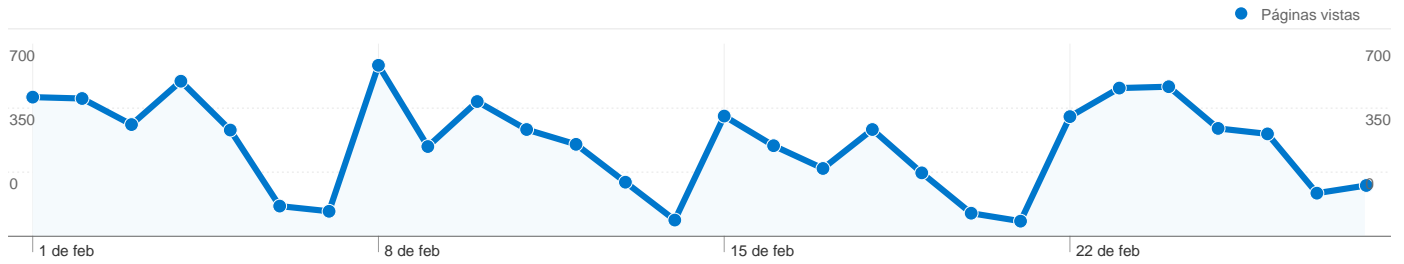

Gráfico de visitas por ubicación

En comparación con: Sitio

2.269 visitas provinieron de 29 países/territorios.

Uso del sitio

| País/territorio | Visitas | Páginas/visita | Promedio de tiempo en el sitio | Porcentaje de visitas nuevas | Porcentaje de rebote |
|-------------------|--------------|----------------|--------------------------------|------------------------------|----------------------|
| Costa Rica | 1.822 | 4,51 | 00:03:36 | 35,46% | 36,61% |
| Mexico | 69 | 1,46 | 00:00:42 | 94,20% | 76,81% |
| United States | 69 | 4,84 | 00:02:11 | 34,78% | 27,54% |
| Colombia | 64 | 1,95 | 00:01:38 | 84,38% | 70,31% |
| Venezuela | 35 | 1,66 | 00:01:21 | 100,00% | 74,29% |
| Peru | 29 | 3,59 | 00:01:07 | 96,55% | 48,28% |
| Argentina | 26 | 2,92 | 00:02:37 | 73,08% | 61,54% |
| Spain | 22 | 1,18 | 00:00:23 | 90,91% | 81,82% |
| Panama | 19 | 2,89 | 00:01:51 | 84,21% | 47,37% |
| Guatemala | 16 | 2,31 | 00:00:20 | 93,75% | 81,25% |

Visión general del contenido

En comparación con: Sitio

Las páginas de este sitio se han visitado un total de 9.393 veces.

9.393 Páginas vistas

5.705 Visitas únicas

41,21% Porcentaje de rebote

Contenido principal