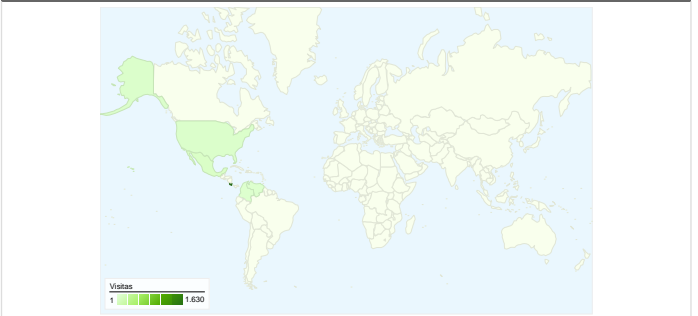

Uso del sitio

1.978 Visitas

38,88% Porcentaje de rebote

8.926 Páginas vistas

00:03:22 Promedio de tiempo en el sitio

4,51 Páginas/visita

40,80% Porcentaje de visitas nuevas

Visión general de usuarios

Usuarios del sitio web
1.055

Gráfico de visitas por ubicación

Visión general de las fuentes de tráfico

- **Motores de búsqueda**
1.415,00 (71,54%)
- **Tráfico directo**
462,00 (23,36%)
- **Sitios web de referencia**
101,00 (5,11%)

Visión general de usuarios

En comparación con: Sitio

1.055 usuarios han visitado este sitio.

1.978 Visitas

1.055 Usuario único absoluto

8.926 Páginas vistas

4,51 Promedio de páginas vistas

00:03:22 Tiempo en el sitio

En comparación con: Sitio

1.978 visitas provinieron de 27 países/territorios.

Uso del sitio

País/territorio	Visitas	Páginas/visita	Promedio de tiempo en el sitio	Porcentaje de visitas nuevas	Porcentaje de rebote
Costa Rica	1.630	4,92	00:03:34	32,58%	33,87%
Mexico	65	3,60	00:02:35	73,85%	50,77%
United States	49	3,47	00:04:09	40,82%	46,94%
Venezuela	34	1,79	00:00:12	88,24%	73,53%
Colombia	32	1,41	00:00:21	84,38%	81,25%
Peru	24	2,42	00:00:56	100,00%	62,50%
Spain	22	2,05	00:01:37	95,45%	77,27%
Chile	19	3,74	00:01:28	89,47%	52,63%
Ecuador	15	1,67	00:20:31	93,33%	53,33%
Puerto Rico	15	1,47	00:00:21	80,00%	86,67%