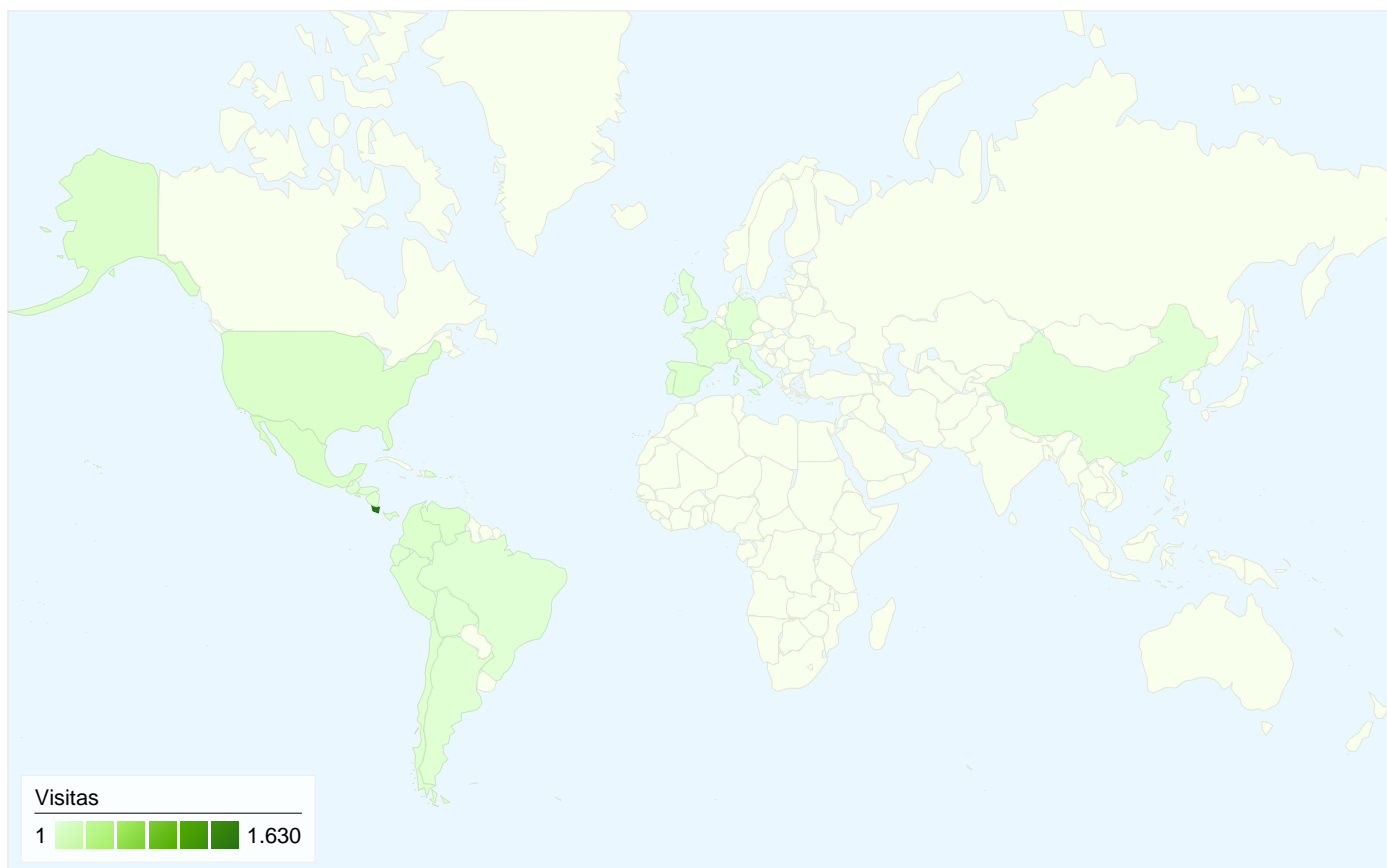

Usuarios del sitio web
1.055

Gráfico de visitas por ubicación

Visión general de las fuentes de tráfico

- **Motores de búsqueda**
1.415,00 (71,54%)
- **Tráfico directo**
462,00 (23,36%)
- **Sitios web de referencia**
101,00 (5,11%)

Visión general de las fuentes de tráfico

01/01/2010 - 31/01/2010

En comparación con: Sitio

Todas las fuentes de tráfico han enviado un total de 1.978 visitas.

23,36% Tráfico directo

5,11% Sitios web de referencia

71,54% Motores de búsqueda

- Motores de búsqueda
1.415,00 (71,54%)
- Tráfico directo
462,00 (23,36%)
- Sitios web de referencia
101,00 (5,11%)

Fuentes de tráfico principales

Fuentes	Visitas	Porcentaje de visitas
google (organic)	1.275	64,46%
(direct) ((none))	462	23,36%
search (organic)	58	2,93%
yahoo (organic)	39	1,97%
bing (organic)	38	1,92%

En comparación con: Sitio

1.978 visitas provinieron de 27 países/territorios.

Uso del sitio

País/territorio	Visitas	Páginas/visita	Promedio de tiempo en el sitio	Porcentaje de visitas nuevas	Porcentaje de rebote
Costa Rica	1.630	4,92	00:03:34	32,58%	33,87%
Mexico	65	3,60	00:02:35	73,85%	50,77%
United States	49	3,47	00:04:09	40,82%	46,94%
Venezuela	34	1,79	00:00:12	88,24%	73,53%
Colombia	32	1,41	00:00:21	84,38%	81,25%
Peru	24	2,42	00:00:56	100,00%	62,50%
Spain	22	2,05	00:01:37	95,45%	77,27%
Chile	19	3,74	00:01:28	89,47%	52,63%
Ecuador	15	1,67	00:20:31	93,33%	53,33%
Puerto Rico	15	1,47	00:00:21	80,00%	86,67%