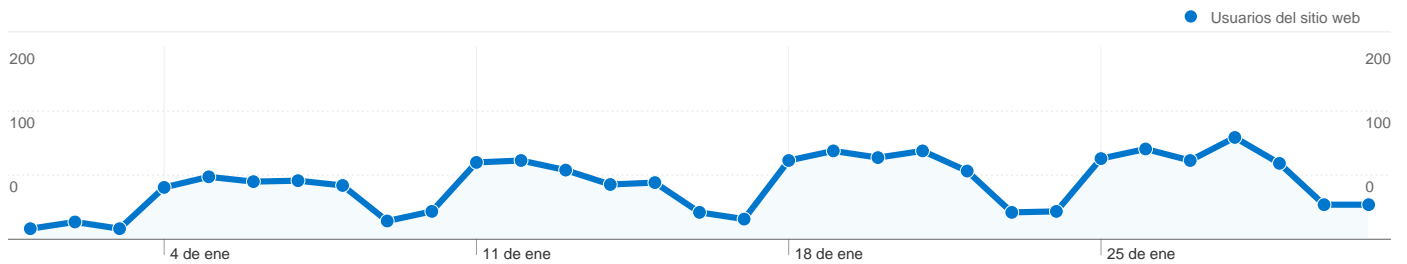

Uso del sitio

1.978 Visitas

38,88% Porcentaje de rebote

8.926 Páginas vistas

00:03:22 Promedio de tiempo en el sitio

4,51 Páginas/visita

40,80% Porcentaje de visitas nuevas

Visión general de usuarios

Usuarios del sitio web
1.055

Gráfico de visitas por ubicación

Visión general de las fuentes de tráfico

- Motores de búsqueda
1.415,00 (71,54%)
- Tráfico directo
462,00 (23,36%)
- Sitios web de referencia
101,00 (5,11%)

Visión general del contenido

Páginas	Páginas vistas	Porcentaje de páginas vistas
/salaprimera/	1.285	14,40%
/salaprimera/menu_expedient	1.063	11,91%
/salaprimera/menu_tesaurosal	622	6,97%
/salaprimera/tribunal_de_casa	294	3,29%
/salaprimera/menu_integracio	293	3,28%

Visión general de usuarios

En comparación con: Sitio

1.055 usuarios han visitado este sitio.

1.978 Visitas

1.055 Usuario único absoluto

8.926 Páginas vistas

4,51 Promedio de páginas vistas

00:03:22 Tiempo en el sitio