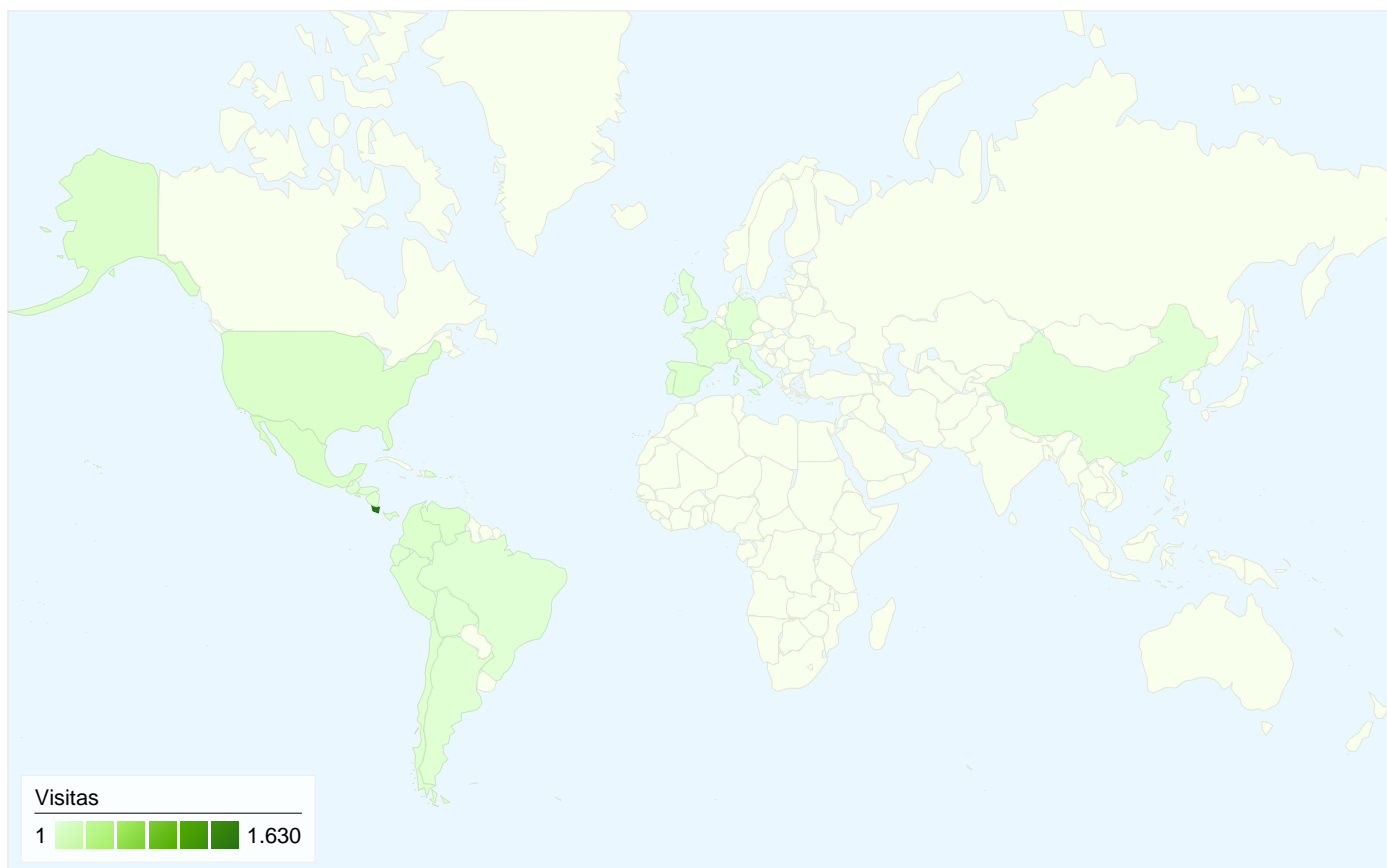

Usuarios del sitio web
1.055

Gráfico de visitas por ubicación

Visión general de las fuentes de tráfico

- Motores de búsqueda
1.415,00 (71,54%)
- Tráfico directo
462,00 (23,36%)
- Sitios web de referencia
101,00 (5,11%)

Visión general de las fuentes de tráfico

01/01/2010 - 31/01/2010

En comparación con: Sitio

Todas las fuentes de tráfico han enviado un total de 1.978 visitas.

 **23,36%** Tráfico directo

 **5,11%** Sitios web de referencia

 **71,54%** Motores de búsqueda

Motores de búsqueda
1.415,00 (71,54%)

Tráfico directo
462,00 (23,36%)

Sitios web de referencia
101,00 (5,11%)

Fuentes de tráfico principales

Fuentes	Visitas	Porcentaje de visitas
google (organic)	1.275	64,46%
(direct) ((none))	462	23,36%
search (organic)	58	2,93%
yahoo (organic)	39	1,97%
bing (organic)	38	1,92%

En comparación con: Sitio

1.978 visitas provinieron de 27 países/territorios.

Uso del sitio

País/territorio	Visitas	Páginas/visita	Promedio de tiempo en el sitio	Porcentaje de visitas nuevas	Porcentaje de rebote
Visitas 1.978 Porcentaje del total del sitio: 100,00%	Páginas/visita 4,51 Promedio del sitio: 4,51 (0,00%)	Promedio de tiempo en el sitio 00:03:22 Promedio del sitio: 00:03:22 (0,00%)	Porcentaje de visitas nuevas 40,80% Promedio del sitio: 40,80% (0,00%)	Porcentaje de rebote 38,88% Promedio del sitio: 38,88% (0,00%)	
Costa Rica	1.630	4,92	00:03:34	32,58%	33,87%
Mexico	65	3,60	00:02:35	73,85%	50,77%
United States	49	3,47	00:04:09	40,82%	46,94%
Venezuela	34	1,79	00:00:12	88,24%	73,53%
Colombia	32	1,41	00:00:21	84,38%	81,25%
Peru	24	2,42	00:00:56	100,00%	62,50%
Spain	22	2,05	00:01:37	95,45%	77,27%
Chile	19	3,74	00:01:28	89,47%	52,63%
Ecuador	15	1,67	00:20:31	93,33%	53,33%
Puerto Rico	15	1,47	00:00:21	80,00%	86,67%