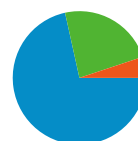

Visión general de las fuentes de tráfico

01/01/2010 - 31/01/2010

En comparación con: Sitio

Todas las fuentes de tráfico han enviado un total de 1.978 visitas.

 **23,36%** Tráfico directo

 **5,11%** Sitios web de referencia

 **71,54%** Motores de búsqueda

Motores de búsqueda
1.415,00 (71,54%)

Tráfico directo
462,00 (23,36%)

Sitios web de referencia
101,00 (5,11%)

Fuentes de tráfico principales

Fuentes	Visitas	Porcentaje de visitas
google (organic)	1.275	64,46%
(direct) ((none))	462	23,36%
search (organic)	58	2,93%
yahoo (organic)	39	1,97%
bing (organic)	38	1,92%