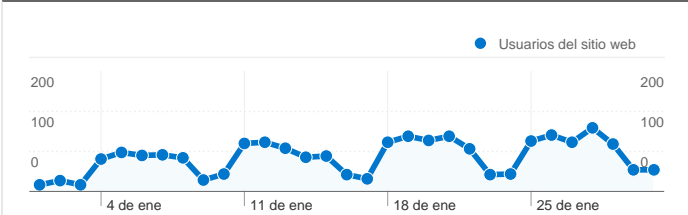

Uso del sitio

1.978 Visitas

38,88% Porcentaje de rebote

8.926 Páginas vistas

00:03:22 Promedio de tiempo en el sitio

4,51 Páginas/visita

40,80% Porcentaje de visitas nuevas

Visión general de usuarios

Usuarios del sitio web
1.055

Gráfico de visitas por ubicación

Visión general de las fuentes de tráfico

- **Motores de búsqueda**
1.415,00 (71,54%)
- **Tráfico directo**
462,00 (23,36%)
- **Sitios web de referencia**
101,00 (5,11%)

Visión general de usuarios

En comparación con: Sitio

1.055 usuarios han visitado este sitio.

1.978 Visitas

1.055 Usuario único absoluto

8.926 Páginas vistas

4,51 Promedio de páginas vistas

00:03:22 Tiempo en el sitio

Visión general de las fuentes de tráfico

01/01/2010 - 31/01/2010

En comparación con: Sitio

Todas las fuentes de tráfico han enviado un total de 1.978 visitas.

23,36% Tráfico directo

5,11% Sitios web de referencia