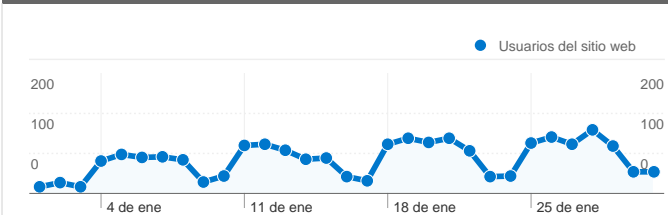

Uso del sitio

1.978 Visitas

38,88% Porcentaje de rebote

8.926 Páginas vistas

00:03:22 Promedio de tiempo en el sitio

4,51 Páginas/visita

40,80% Porcentaje de visitas nuevas

Visión general de usuarios

Usuarios del sitio web
1.055

Gráfico de visitas por ubicación

Visión general de las fuentes de tráfico

- Motores de búsqueda
1.415,00 (71,54%)
- Tráfico directo
462,00 (23,36%)
- Sitios web de referencia
101,00 (5,11%)

Visión general de usuarios

En comparación con: Sitio

1.055 usuarios han visitado este sitio.

1.978 Visitas

1.055 Usuario único absoluto

8.926 Páginas vistas

4,51 Promedio de páginas vistas

00:03:22 Tiempo en el sitio

Visión general de las fuentes de tráfico

01/01/2010 - 31/01/2010

En comparación con: Sitio

Todas las fuentes de tráfico han enviado un total de 1.978 visitas.

 **23,36%** Tráfico directo

 **5,11%** Sitios web de referencia