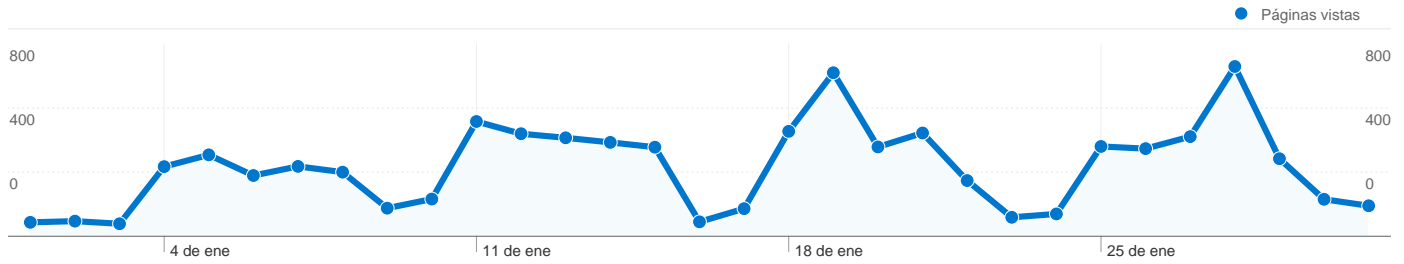

Palabras clave	Visitas	Porcentaje de visitas
sala primera	75	5,30%
sala primera de la corte	72	5,09%
poder judicial costa rica	71	5,02%
poder judicial	69	4,88%
ley de cobro judicial	34	2,40%

Gráfico de visitas por ubicación

En comparación con: Sitio

1.978 visitas provinieron de 27 países/territorios.

Uso del sitio

País/territorio	Visitas	Páginas/visita	Promedio de tiempo en el sitio	Porcentaje de visitas nuevas	Porcentaje de rebote
Costa Rica	1.630	4,92	00:03:34	32,58%	33,87%
Mexico	65	3,60	00:02:35	73,85%	50,77%
United States	49	3,47	00:04:09	40,82%	46,94%
Venezuela	34	1,79	00:00:12	88,24%	73,53%
Colombia	32	1,41	00:00:21	84,38%	81,25%
Peru	24	2,42	00:00:56	100,00%	62,50%
Spain	22	2,05	00:01:37	95,45%	77,27%
Chile	19	3,74	00:01:28	89,47%	52,63%
Ecuador	15	1,67	00:20:31	93,33%	53,33%
Puerto Rico	15	1,47	00:00:21	80,00%	86,67%

Visión general del contenido

En comparación con: Sitio

Las páginas de este sitio se han visitado un total de 8.926 veces.

 **8.926** Páginas vistas

 **5.377** Visitas únicas

 **38,88%** Porcentaje de rebote