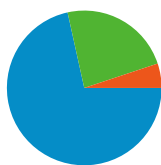

Uso del sitio

1.978 Visitas

38,88% Porcentaje de rebote

8.926 Páginas vistas

00:03:22 Promedio de tiempo en el sitio

4,51 Páginas/visita

40,80% Porcentaje de visitas nuevas

Visión general de usuarios

Usuarios del sitio web
1.055

Gráfico de visitas por ubicación

Visión general de las fuentes de tráfico

- Motores de búsqueda
1.415,00 (71,54%)
- Tráfico directo
462,00 (23,36%)
- Sitios web de referencia
101,00 (5,11%)

Visión general del contenido

Páginas	Páginas vistas	Porcentaje de páginas vistas
/salaprimera/	1.285	14,40%
/salaprimera/menu_expedient	1.063	11,91%
/salaprimera/menu_tesaurosal	622	6,97%
/salaprimera/tribunal_de_casa	294	3,29%
/salaprimera/menu_integracio	293	3,28%

En comparación con: Sitio

1.978 visitas provinieron de 27 países/territorios.

Uso del sitio

País/territorio	Visitas	Páginas/visita	Promedio de tiempo en el sitio	Porcentaje de visitas nuevas	Porcentaje de rebote
Visitas 1.978 Porcentaje del total del sitio: 100,00%	Páginas/visita 4,51 Promedio del sitio: 4,51 (0,00%)	Promedio de tiempo en el sitio 00:03:22 Promedio del sitio: 00:03:22 (0,00%)	Porcentaje de visitas nuevas 40,80% Promedio del sitio: 40,80% (0,00%)	Porcentaje de rebote 38,88% Promedio del sitio: 38,88% (0,00%)	
Costa Rica	1.630	4,92	00:03:34	32,58%	33,87%
Mexico	65	3,60	00:02:35	73,85%	50,77%
United States	49	3,47	00:04:09	40,82%	46,94%
Venezuela	34	1,79	00:00:12	88,24%	73,53%
Colombia	32	1,41	00:00:21	84,38%	81,25%
Peru	24	2,42	00:00:56	100,00%	62,50%
Spain	22	2,05	00:01:37	95,45%	77,27%
Chile	19	3,74	00:01:28	89,47%	52,63%
Ecuador	15	1,67	00:20:31	93,33%	53,33%
Puerto Rico	15	1,47	00:00:21	80,00%	86,67%