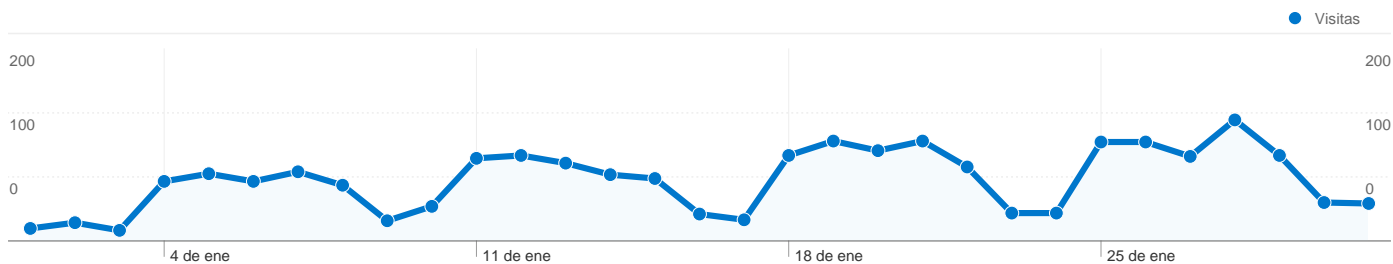

Visión general de usuarios

En comparación con: Sitio

1.055 usuarios han visitado este sitio.

1.978 Visitas

1.055 Usuario único absoluto

8.926 Páginas vistas

4,51 Promedio de páginas vistas

00:03:22 Tiempo en el sitio

38,88% Porcentaje de rebote

40,80% Nuevas visitas

Perfil técnico

Navegador	Visitas	Porcentaje de visitas	Velocidad de conexión	Visitas	Porcentaje de visitas
Internet Explorer	1.401	70,83%	Unknown	1.293	65,37%
Firefox	392	19,82%	Cable	383	19,36%
Chrome	117	5,92%	DSL	166	8,39%
Safari	52	2,63%	T1	114	5,76%
Mozilla	5	0,25%	Dialup	22	1,11%

Visión general de las fuentes de tráfico

01/01/2010 - 31/01/2010

En comparación con: Sitio

Todas las fuentes de tráfico han enviado un total de 1.978 visitas.

23,36% Tráfico directo

5,11% Sitios web de referencia