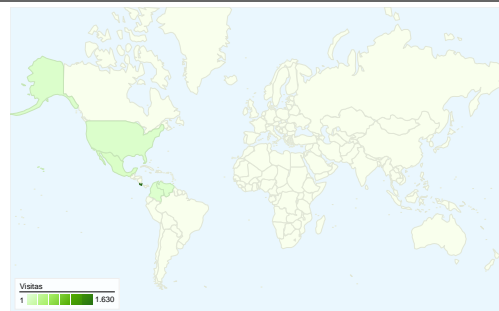

Uso del sitio

1.978 Visitas

38,88% Porcentaje de rebote

8.926 Páginas vistas

00:03:22 Promedio de tiempo en el sitio

4,51 Páginas/visita

40,80% Porcentaje de visitas nuevas

Visión general de usuarios

Usuarios del sitio web
1.055

Gráfico de visitas por ubicación

Visión general de las fuentes de tráfico

- Motores de búsqueda
1.415,00 (71,54%)
- Tráfico directo
462,00 (23,36%)
- Sitios web de referencia
101,00 (5,11%)

Visión general de usuarios

En comparación con: Sitio

1.055 usuarios han visitado este sitio.

1.978 Visitas

1.055 Usuario único absoluto

8.926 Páginas vistas

4,51 Promedio de páginas vistas

00:03:22 Tiempo en el sitio

En comparación con: Sitio

1.978 visitas provinieron de 27 países/territorios.

Uso del sitio

País/territorio	Visitas	Páginas/visita	Promedio de tiempo en el sitio	Porcentaje de visitas nuevas	Porcentaje de rebote
Visitas 1.978 Porcentaje del total del sitio: 100,00%	Páginas/visita 4,51 Promedio del sitio: 4,51 (0,00%)	Promedio de tiempo en el sitio 00:03:22 Promedio del sitio: 00:03:22 (0,00%)	Porcentaje de visitas nuevas 40,80% Promedio del sitio: 40,80% (0,00%)	Porcentaje de rebote 38,88% Promedio del sitio: 38,88% (0,00%)	
Costa Rica	1.630	4,92	00:03:34	32,58%	33,87%
Mexico	65	3,60	00:02:35	73,85%	50,77%
United States	49	3,47	00:04:09	40,82%	46,94%
Venezuela	34	1,79	00:00:12	88,24%	73,53%
Colombia	32	1,41	00:00:21	84,38%	81,25%
Peru	24	2,42	00:00:56	100,00%	62,50%
Spain	22	2,05	00:01:37	95,45%	77,27%
Chile	19	3,74	00:01:28	89,47%	52,63%
Ecuador	15	1,67	00:20:31	93,33%	53,33%
Puerto Rico	15	1,47	00:00:21	80,00%	86,67%