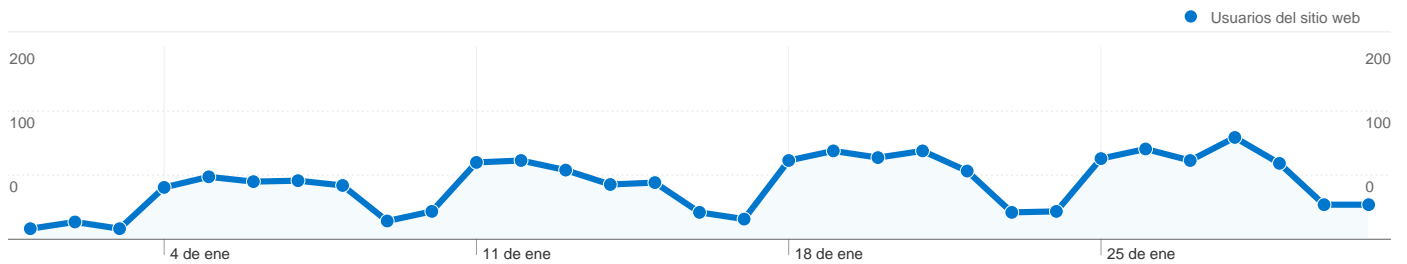

Uso del sitio

1.978 Visitas

38,88% Porcentaje de rebote

8.926 Páginas vistas

00:03:22 Promedio de tiempo en el sitio

4,51 Páginas/visita

40,80% Porcentaje de visitas nuevas

Visión general de usuarios

Usuarios del sitio web
1.055

Gráfico de visitas por ubicación

Visión general de las fuentes de tráfico

- **Motores de búsqueda**
1.415,00 (71,54%)
- **Tráfico directo**
462,00 (23,36%)
- **Sitios web de referencia**
101,00 (5,11%)

Visión general del contenido

Páginas	Páginas vistas	Porcentaje de páginas vistas
/salaprimera/	1.285	14,40%
/salaprimera/menu_expedient	1.063	11,91%
/salaprimera/menu_tesaurosal	622	6,97%
/salaprimera/tribunal_de_casa	294	3,29%
/salaprimera/menu_integracio	293	3,28%

Visión general de usuarios

En comparación con: Sitio

1.055 usuarios han visitado este sitio.

1.978 Visitas

1.055 Usuario único absoluto

8.926 Páginas vistas

4,51 Promedio de páginas vistas

00:03:22 Tiempo en el sitio