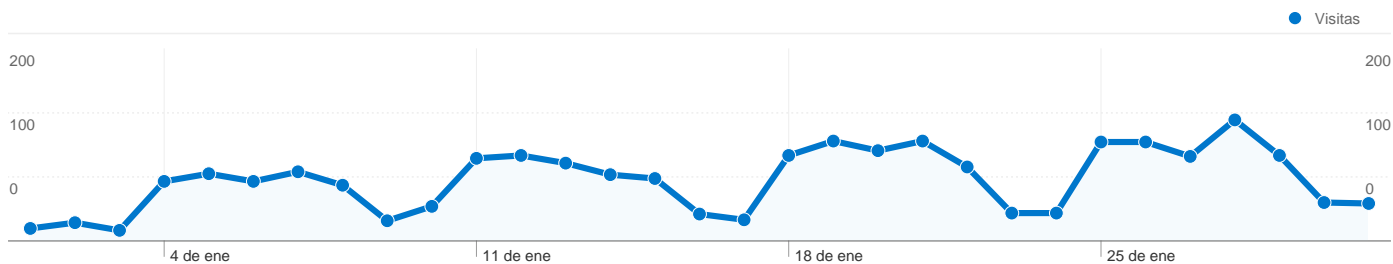

Visión general de usuarios

En comparación con: Sitio

1.055 usuarios han visitado este sitio.

1.978 Visitas

1.055 Usuario único absoluto

8.926 Páginas vistas

4,51 Promedio de páginas vistas

00:03:22 Tiempo en el sitio

38,88% Porcentaje de rebote

40,80% Nuevas visitas

Perfil técnico

Navegador	Visitas	Porcentaje de visitas	Velocidad de conexión	Visitas	Porcentaje de visitas
Internet Explorer	1.401	70,83%	Unknown	1.293	65,37%
Firefox	392	19,82%	Cable	383	19,36%
Chrome	117	5,92%	DSL	166	8,39%
Safari	52	2,63%	T1	114	5,76%
Mozilla	5	0,25%	Dialup	22	1,11%

Visión general de las fuentes de tráfico

01/01/2010 - 31/01/2010

En comparación con: Sitio

Todas las fuentes de tráfico han enviado un total de 1.978 visitas.

 **23,36%** Tráfico directo

 **5,11%** Sitios web de referencia