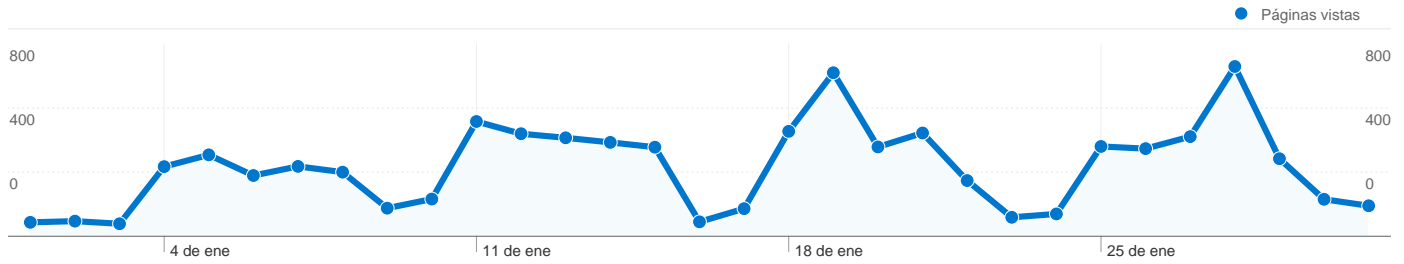

Palabras clave	Visitas	Porcentaje de visitas
sala primera	75	5,30%
sala primera de la corte	72	5,09%
poder judicial costa rica	71	5,02%
poder judicial	69	4,88%
ley de cobro judicial	34	2,40%

Gráfico de visitas por ubicación

En comparación con: Sitio

1.978 visitas provinieron de 27 países/territorios.

Uso del sitio

País/territorio	Visitas	Páginas/visita	Promedio de tiempo en el sitio	Porcentaje de visitas nuevas	Porcentaje de rebote
Visitas 1.978 Porcentaje del total del sitio: 100,00%	Páginas/visita 4,51 Promedio del sitio: 4,51 (0,00%)	Promedio de tiempo en el sitio 00:03:22 Promedio del sitio: 00:03:22 (0,00%)	Porcentaje de visitas nuevas 40,80% Promedio del sitio: 40,80% (0,00%)	Porcentaje de rebote 38,88% Promedio del sitio: 38,88% (0,00%)	
Costa Rica	1.630	4,92	00:03:34	32,58%	33,87%
Mexico	65	3,60	00:02:35	73,85%	50,77%
United States	49	3,47	00:04:09	40,82%	46,94%
Venezuela	34	1,79	00:00:12	88,24%	73,53%
Colombia	32	1,41	00:00:21	84,38%	81,25%
Peru	24	2,42	00:00:56	100,00%	62,50%
Spain	22	2,05	00:01:37	95,45%	77,27%
Chile	19	3,74	00:01:28	89,47%	52,63%
Ecuador	15	1,67	00:20:31	93,33%	53,33%
Puerto Rico	15	1,47	00:00:21	80,00%	86,67%

Visión general del contenido

En comparación con: Sitio

Las páginas de este sitio se han visitado un total de 8.926 veces.

 **8.926** Páginas vistas

 **5.377** Visitas únicas

 **38,88%** Porcentaje de rebote